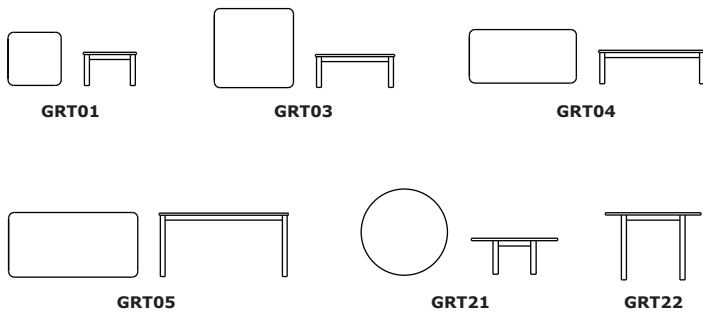

GROTON TABLES

- GRT01** / 24"d x 24"w x 15"h
- GRT03** / 24"d x 24"w x 20"h
- GRT04** / 30"d x 30"w x 15"h
- GRT02L** / 30"d x 30"w x 20"h
- GRT03** / 36"d x 36"w x 15"h
- GRT04** / 48"d x 24"w x 15"h
- GRT05** / 60"d x 30"w x 29.5"h
- GRT06** / 36"d x 36"w x 29.5"h
- GRT07** / 60"d x 36"w x 29.5"h
- GRT08** / 72"d x 36"w x 29.5"h
- *GRT21** / 36" diameter x 15"h
- GRT22** / 42" diameter x 29.5"h
- GRT23** / 48" diameter x 29.5"h

* NOTE: **GRT21** (36" diameter) is available only in 15"h

OPTION:
Writing Surface 31.5" height (allows 28.25" clearance)

MISSION TABLES

- MST01L** / 24"d x 24"w x 20"h
- MST04** / 24"d x 48"w x 16"h
- MST06** / 36"d x 36"w x 29.5"h
- MST07** / 60"d x 36"w x 29.5"h
- MST08** / 72"d x 36"w x 29.5"h

PARSONS TABLES

- PA01** / 24"d x 24"w x 15"h
- PA01L** / 24"d x 24"w x 20"h
- PA02** / 30"d x 30"w x 15"h
- PA02L** / 30"d x 30"w x 20"h
- PA03** / 36"d x 36"w x 15"h
- PA04** / 48"d x 24"w x 15"h
- PA05** / 60"d x 30"w x 29.5"h
- PA06** / 36"d x 36"w x 29.5"h
- PA07** / 60"d x 36"w x 29.5"h
- PA08** / 72"d x 36"w x 29.5"h

OPTIONS:
Writing Surface 31.5" height (allows 28.25" clearance)

PROFILE SERIES TABLES

- PST01** / 24"d x 24"w x 15"h
- PST02** / 30"d x 30"w x 15"h
- PST03** / 48"d x 24"w x 15"h
- PST04** / 48"d x 30"w x 15"h