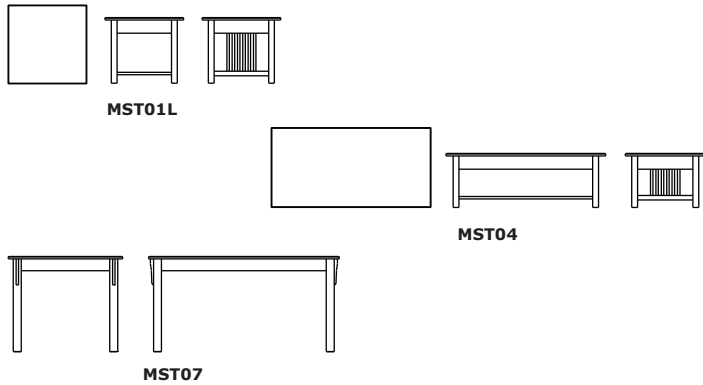

GROTON TABLES

- GRT01** / 24"d x 24"w x 15"h
- GRT03** / 24"d x 24"w x 20"h
- GRT04** / 30"d x 30"w x 15"h
- GRT02L** / 30"d x 30"w x 20"h
- GRT03** / 36"d x 36"w x 15"h
- GRT04** / 48"d x 24"w x 15"h
- GRT05** / 60"d x 30"w x 29.5"h
- GRT06** / 36"d x 36"w x 29.5"h
- GRT07** / 60"d x 36"w x 29.5"h
- GRT08** / 72"d x 36"w x 29.5"h
- *GRT21** / 36" diameter x 15"h
- GRT22** / 42" diameter x 29.5"h
- GRT23** / 48" diameter x 29.5"h

* NOTE: **GRT21** (36" diameter) is available only in 15"h

OPTION:
Writing Surface 31.5" height (allows 28.25" clearance)

MISSION TABLES

- MST01L** / 24"d x 24"w x 20"h
- MST04** / 24"d x 48"w x 16"h
- MST06** / 36"d x 36"w x 29.5"h
- MST07** / 60"d x 36"w x 29.5"h
- MST08** / 72"d x 36"w x 29.5"h

PARSONS TABLES

- PA01** / 24"d x 24"w x 15"h
- PA01L** / 24"d x 24"w x 20"h
- PA02** / 30"d x 30"w x 15"h
- PA02L** / 30"d x 30"w x 20"h
- PA03** / 36"d x 36"w x 15"h
- PA04** / 48"d x 24"w x 15"h
- PA05** / 60"d x 30"w x 29.5"h
- PA06** / 36"d x 36"w x 29.5"h
- PA07** / 60"d x 36"w x 29.5"h
- PA08** / 72"d x 36"w x 29.5"h

OPTIONS:
Writing Surface 31.5" height (allows 28.25" clearance)

PROFILE SERIES TABLES

- PST01** / 24"d x 24"w x 15"h
- PST02** / 30"d x 30"w x 15"h
- PST03** / 48"d x 24"w x 15"h
- PST04** / 48"d x 30"w x 15"h