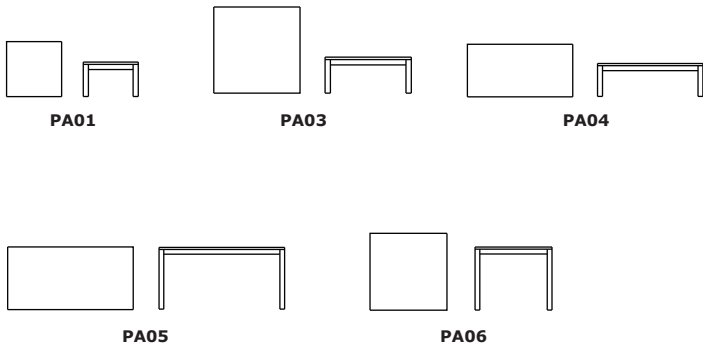

GROTON TABLES

- GRT01** / 24"d x 24"w x 15"h
- GRT03** / 24"d x 24"w x 20"h
- GRT04** / 30"d x 30"w x 15"h
- GRT02L** / 30"d x 30"w x 20"h
- GRT03** / 36"d x 36"w x 15"h
- GRT04** / 48"d x 24"w x 15"h
- GRT05** / 60"d x 30"w x 29.5"h
- GRT06** / 36"d x 36"w x 29.5"h
- GRT07** / 60"d x 36"w x 29.5"h
- GRT08** / 72"d x 36"w x 29.5"h
- *GRT21** / 36" diameter x 15"h
- GRT22** / 42" diameter x 29.5"h
- GRT23** / 48" diameter x 29.5"h

* NOTE: **GRT21** (36" diameter) is available only in 15"h

OPTION:
Writing Surface 31.5" height (allows 28.25" clearance)

MISSION TABLES

- MST01L** / 24"d x 24"w x 20"h
- MST04** / 24"d x 48"w x 16"h
- MST06** / 36"d x 36"w x 29.5"h
- MST07** / 60"d x 36"w x 29.5"h
- MST08** / 72"d x 36"w x 29.5"h

PARSONS TABLES

- PA01** / 24"d x 24"w x 15"h
- PA01L** / 24"d x 24"w x 20"h
- PA02** / 30"d x 30"w x 15"h
- PA02L** / 30"d x 30"w x 20"h
- PA03** / 36"d x 36"w x 15"h
- PA04** / 48"d x 24"w x 15"h
- PA05** / 60"d x 30"w x 29.5"h
- PA06** / 36"d x 36"w x 29.5"h
- PA07** / 60"d x 36"w x 29.5"h
- PA08** / 72"d x 36"w x 29.5"h